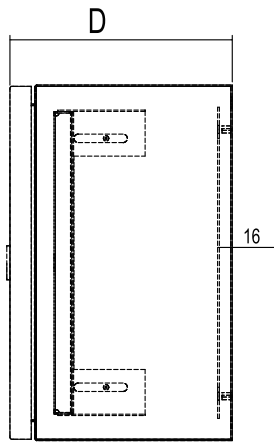

#### 客製化服務

可以針對您的特殊的需求提供客製化或標準品修改服務，請參考下列項目或與業務人員聯絡。

- 特殊顏色和塗裝
- 箱體和門板特殊開孔
- 客製門板
- 客製箱體
- 特殊指定零配件安裝
- 其他客製化服務

NO.	目錄型號	尺寸			NO.	H(mm) W(mm) D(mm)
		H(mm)	W(mm)	D(mm)		
1	NSW 303020	300	300	200	49 SNSW 非標準尺寸 請告訴我們您需要的尺寸，會由專人為您服務。 Note:不含內門 All item without inner door 如需加裝內門 請於NSW目錄型號末加上"I"	
2	NSW 304015	300	400	150		
3	NSW 304020	300	400	200		
4	NSW 403015	400	300	150		
5	NSW 403020	400	300	200		
6	NSW 404020	400	400	200		
7	NSW 406020	400	600	200		
8	NSW 406025	400	600	250		
9	NSW 406030	400	600	300		
10	NSW 503015	500	300	150		
11	NSW 503020	500	300	200		
12	NSW 504015	500	400	150		
13	NSW 504020	500	400	200		
14	NSW 504025	500	400	250		
15	NSW 505020	500	500	200		
16	NSW 505025	500	500	250		
17	NSW 507020	500	700	200		
18	NSW 507025	500	700	250		
19	NSW 604020	600	400	200		
20	NSW 604025	600	400	250		
21	NSW 604030	600	400	300		
22	NSW 605020	600	500	200		
23	NSW 605025	600	500	250		
24	NSW 606020	600	600	200		
25	NSW 606025	600	600	250		
26	NSW 606030	600	600	300		
27	NSW 608025	600	800	250		
28	NSW 608030	600	800	300		
29	NSW 705020	700	500	200		
30	NSW 705025	700	500	250		
31	NSW 806020	800	600	200		
32	NSW 806025	800	600	250		
33	NSW 806030	800	600	300		
34	NSW 808025	800	800	250		
35	NSW 808030	800	800	250		
36	NSW 8010020	800	1000	200		
37	NSW 8010030	800	1000	300		
38	NSW 1006025	1000	600	250		
39	NSW 1006030	1000	600	300		
40	NSW 1006040	1000	600	400		
41	NSW 1008025	1000	800	250		
42	NSW 1008030	1000	800	300		
43	NSW 10010030	1000	1000	300		
44	NSW 1206030	1200	600	300		
45	NSW 1206040	1200	600	400		
46	NSW 1208030	1200	800	300		
47	NSW 12010025	1200	1000	250		
48	NSW 12010030	1200	1000	300		

箱體規格	H	W	D
上蓋	H-3	W-3	24
視窗	H-118	W-152	
玻璃	H-98	W-132	5
內門	H-60	W-64	20
底板	H-50	W-50	10