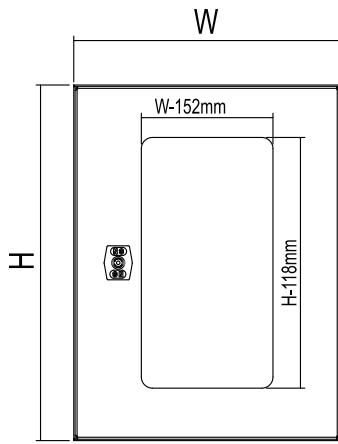

#### 客製化服務

可以針對您的特殊的需求提供客製化或標準品修改服務，請參考下列項目或與業務人員聯絡。

- 特殊顏色和塗裝
- 箱體和門板特殊開孔
- 客製門板
- 客製箱體
- 特殊指定零配件安裝
- 其他客製化服務

NO.	目錄型號	尺寸			NO.	H(mm) W(mm) D(mm)
		H(mm)	W(mm)	D(mm)		
1	NSW 303020	300	300	200	49 SNSW 非標準尺寸 請告訴我們您需要的尺寸，會由專人為您服務。 Note:不含內門 All item without inner door 如需加裝內門 請於NSW目錄型號末加上"I"	
2	NSW 304015	300	400	150		
3	NSW 304020	300	400	200		
4	NSW 403015	400	300	150		
5	NSW 403020	400	300	200		
6	NSW 404020	400	400	200		
7	NSW 406020	400	600	200		
8	NSW 406025	400	600	250		
9	NSW 406030	400	600	300		
10	NSW 503015	500	300	150		
11	NSW 503020	500	300	200		
12	NSW 504015	500	400	150		
13	NSW 504020	500	400	200		
14	NSW 504025	500	400	250		
15	NSW 505020	500	500	200		
16	NSW 505025	500	500	250		
17	NSW 507020	500	700	200		
18	NSW 507025	500	700	250		
19	NSW 604020	600	400	200		
20	NSW 604025	600	400	250		
21	NSW 604030	600	400	300		
22	NSW 605020	600	500	200		
23	NSW 605025	600	500	250		
24	NSW 606020	600	600	200		
25	NSW 606025	600	600	250		
26	NSW 606030	600	600	300		
27	NSW 608025	600	800	250		
28	NSW 608030	600	800	300		
29	NSW 705020	700	500	200		
30	NSW 705025	700	500	250		
31	NSW 806020	800	600	200		
32	NSW 806025	800	600	250		
33	NSW 806030	800	600	300		
34	NSW 808025	800	800	250		
35	NSW 808030	800	800	250		
36	NSW 8010020	800	1000	200		
37	NSW 8010030	800	1000	300		
38	NSW 1006025	1000	600	250		
39	NSW 1006030	1000	600	300		
40	NSW 1006040	1000	600	400		
41	NSW 1008025	1000	800	250		
42	NSW 1008030	1000	800	300		
43	NSW 10010030	1000	1000	300		
44	NSW 1206030	1200	600	300		
45	NSW 1206040	1200	600	400		
46	NSW 1208030	1200	800	300		
47	NSW 12010025	1200	1000	250		
48	NSW 12010030	1200	1000	300		

箱體規格	H	W	D
上蓋	H-3	W-3	24
視窗	H-118	W-152	
玻璃	H-98	W-132	5
內門	H-60	W-64	20
底板	H-50	W-50	10